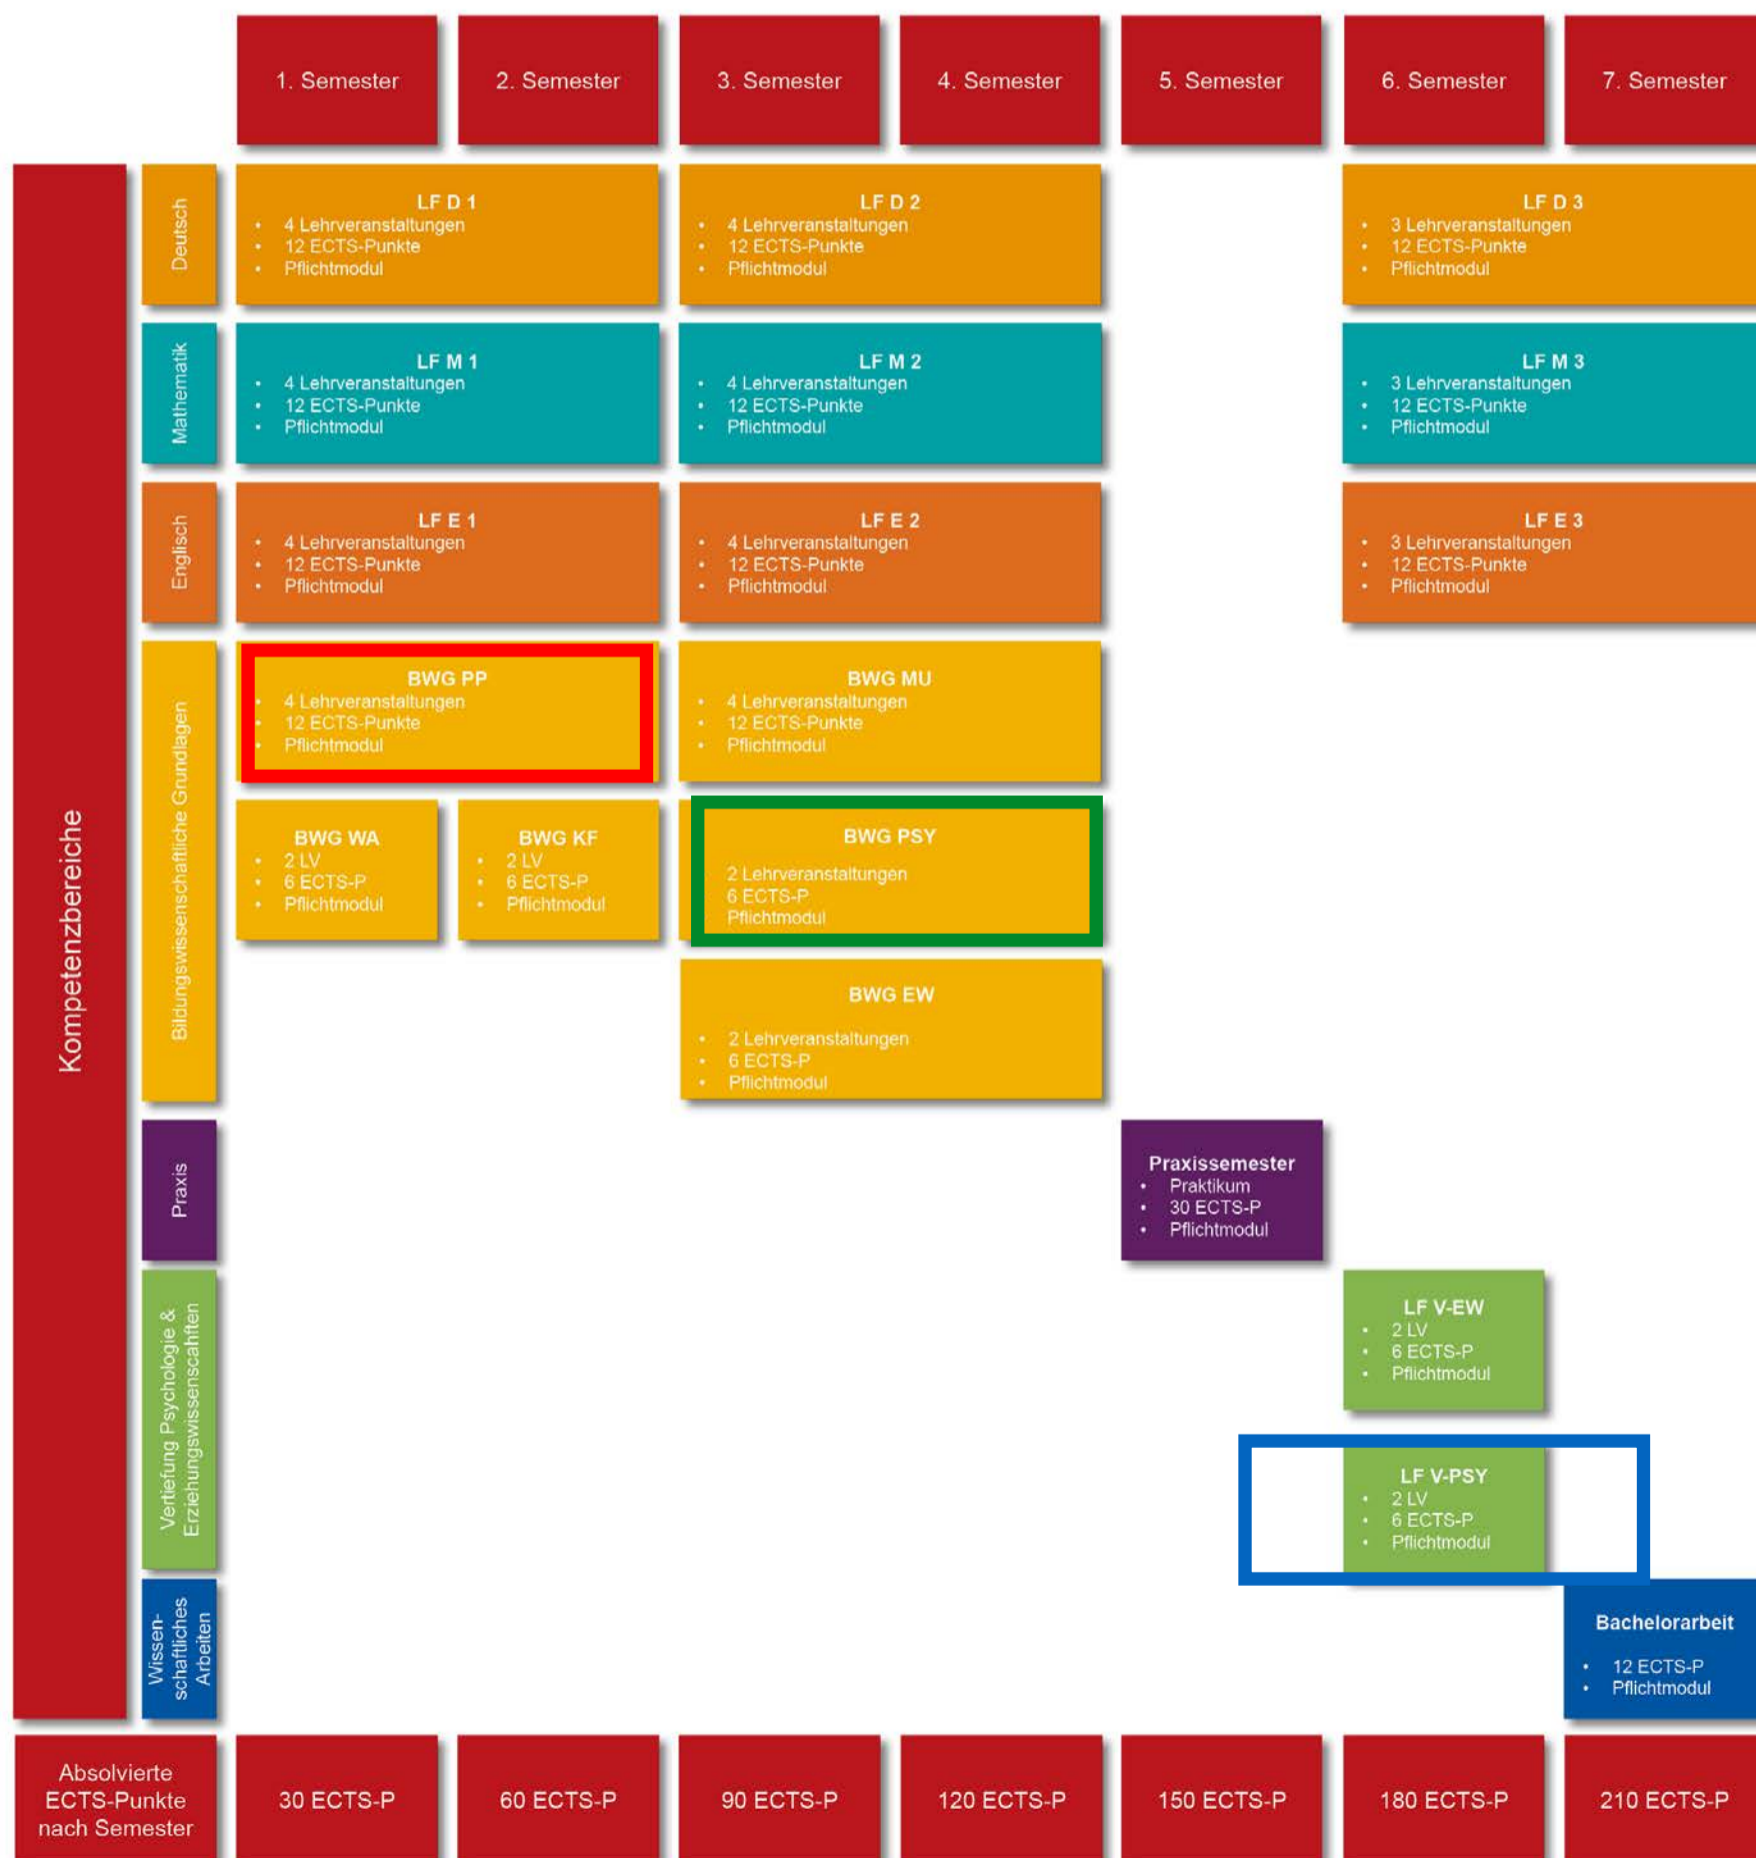

Semestereinstiegswoche

PH Weingarten

Informationsveranstaltung im Fach Psychologie

Master Lehramt Grundschule (GS EW/PäPsy2)

Master Lehramt Sekundarstufe 1 (Sek PäPsy2)

Prof. Dr. Robert Grassinger

Psychologie im BA Lernförderung

Bachelorstudiengang Lernförderung PO 2016

BWG PP

- **Vorlesung Einführung in die Psychologie**
 - Mittwochs 16:15 – 17:45 Uhr (Sarah Lukas)
- **Vertiefung eines psychologischen Aspekts: Forschungs- und Erhebungsmethoden**
 - → Sommersemester

BWG PSY

- **Einführung in die Testtheorie**
 - Montags 14-tägig 11:30 – 13:00
- **Diagnostik und Testen in spezifischen Anwendungsfeldern**
 - → Sommersemester

LF V-Psy

- **Beratung und Intervention**
 - → Sommersemester
- **Stressbewältigung und Lebenskompetenz**
 - Dienstags 14:15 – 15:45 Uhr (Klaus Konrad)